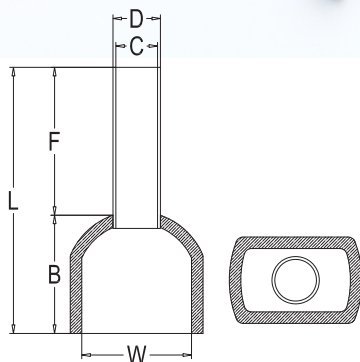

RCCN 日成EWN型尼龙双线管形端子 Insulated Twin Cord End Terminals

工作极限温度: -14 至105 U_i=300V 端子材质: 镀锡紫铜管+尼龙护套
 Limited W.T: -14 to105 U_i=300V Terminal material: Tin coated copper+nylon sleeve

型号 Item No.	尺寸 DIMENSION						导线截面 Insulated square	绝缘套颜色 Color	
	F	L	W	B	D	C	mm ²	法国 France	德国 Germany
EW0.5-8N	8	15.0	5.0	7.0	1.8	1.5	2x0.5	白色 White	白色 White
EW0.75-8N	8	15.8	5.3	7.8	2.1	1.8	2x0.75	蓝色 Blue	灰色 Gray
EW0.75-10N	10	17.8	5.3	7.8	2.1	1.8	2x0.75	蓝色 Blue	灰色 Gray
EW1.0-8N	8	16.0	5.3	8.0	2.4	2.1	2x1.0	红色 Red	红色 Red
EW1.0-10N	10	18.0	5.3	8.0	2.4	2.1	2x1.0	红色 Red	红色 Red
EW1.5-8N	8	16.0	6.2	8.0	2.6	2.3	2x1.5	黑色 Black	黄色 Yellow
EW1.5-12N	12	20.0	6.2	8.0	2.6	2.3	2x1.5	黑色 Black	黄色 Yellow
EW2.5-10N	10	19.8	7.8	9.8	3.3	2.9	2x2.5	灰色 Gray	蓝色 Blue
EW2.5-12N	12	21.8	7.8	9.8	3.3	2.9	2x2.5	灰色 Gray	蓝色 Blue
EW4.0-12N	12	22.2	8.5	10.2	4.2	3.8	2x4.0	橙色 Orange	灰色 Gray
EW6.0-14N	14	25.2	9.5	11.2	5.3	4.9	2x6.0	绿色 Green	黄色 Yellow
EW10-14N	14	26.0	12.6	12.0	6.9	6.5	2x10.0	棕色 Brown	红色 Red
EW16-14N	14	30.3	19.0	16.3	8.7	8.3	2x16.0	乳色 Milk	蓝色 Blue

说明: 本产品有起订量要求。 Note: order come with MOQ.

RCCN 日成V型绝缘套管 Vinyl Wire End Cap

型号 Item No.	适用端子 Suit terminal SQ	尺寸 DIMENSION						
		D1	D2	D3	L	F	B	T
V-1.25	1.25	2.8	3.3	3.1	13	6	7	0.6
V-2	2	3.3	4.5	3.7	14	7	7	0.7
V-3.5	3.5	4.2	5.7	4.1	17	9	8	0.8
V-5.5	5.5	4.8	5.7	5.2	17	9	8	0.8
V-8	8	6.2	7.2	6.2	19	10	9	1.0
V-14	14	7.5	10	8	25	14	11	1.1
V-22	22	10.5	12	9.5	30	15	15	1.2
V-38	38	12.5	14	11.8	34	17.5	16.5	1.5
V-60	60	15	16.8	13.5	39	20	19	1.5
V-70	70	16	17.5	14.5	43	22	20	1.5
V-80	80	17	19	16	47	25	22	1.6
V-100	100	19	22	18	54	30	24	1.7
V-125	125	21	24	20	57	32	25	1.8
V-150	150	23	24.5	22	65	35	30	2.0
V-200	200	27	32	24	65	35	30	2.0
V-240	240	29	38	26.5	77	35	39	2.5
V-325	325	29	38	29	77	37	40	2.5
V-400	400	39	44	37	86	45	41	2.5
V-500	500	40.5	45	39.5	86	45	41	2.5
V-630	630	47	52	45	92	50	47	2.5

Features: clear color, good flexible and insulation.

Order note: V-38red, means 38 square red tube.

Color: red, blue, white, black, yellow, green, brown.