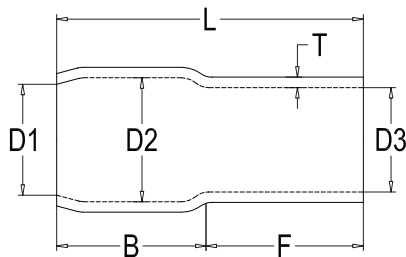

RCCN 日成EWN型尼龙双线管形端子 Insulated Twin Cord End Terminals

工作极限温度: -14 至105 U_i=300V 端子材质: 镀锡紫铜管+尼龙护套
 Limited W.T: -14 to105 U_i=300V Terminal material: Tin coated copper+nylon sleeve

型号 Item No.	尺寸 DIMENSION						导线截面 Insulated square	绝缘套颜色 Color	
	F	L	W	B	D	C	mm ²	法国 France	德国 Germany
EW0.5-8N	8	15.0	5.0	7.0	1.8	1.5	2x0.5	白色 White	白色 White
EW0.75-8N	8	15.8	5.3	7.8	2.1	1.8	2x0.75	蓝色 Blue	灰色 Gray
EW0.75-10N	10	17.8	5.3	7.8	2.1	1.8	2x0.75	蓝色 Blue	灰色 Gray
EW1.0-8N	8	16.0	5.3	8.0	2.4	2.1	2x1.0	红色 Red	红色 Red
EW1.0-10N	10	18.0	5.3	8.0	2.4	2.1	2x1.0	红色 Red	红色 Red
EW1.5-8N	8	16.0	6.2	8.0	2.6	2.3	2x1.5	黑色 Black	黄色 Yellow
EW1.5-12N	12	20.0	6.2	8.0	2.6	2.3	2x1.5	黑色 Black	黄色 Yellow
EW2.5-10N	10	19.8	7.8	9.8	3.3	2.9	2x2.5	灰色 Gray	蓝色 Blue
EW2.5-12N	12	21.8	7.8	9.8	3.3	2.9	2x2.5	灰色 Gray	蓝色 Blue
EW4.0-12N	12	22.2	8.5	10.2	4.2	3.8	2x4.0	橙色 Orange	灰色 Gray
EW6.0-14N	14	25.2	9.5	11.2	5.3	4.9	2x6.0	绿色 Green	黄色 Yellow
EW10-14N	14	26.0	12.6	12.0	6.9	6.5	2x10.0	棕色 Brown	红色 Red
EW16-14N	14	30.3	19.0	16.3	8.7	8.3	2x16.0	乳色 Milk	蓝色 Blue

说明: 本产品有起订量要求。 Note: order come with MOQ.

RCCN 日成V型绝缘套管 Vinyl Wire End Cap

型号 Item No.	适用端子 Suit terminal SQ	尺寸 DIMENSION						
		D1	D2	D3	L	F	B	T
V-1.25	1.25	2.8	3.3	3.1	13	6	7	0.6
V-2	2	3.3	4.5	3.7	14	7	7	0.7
V-3.5	3.5	4.2	5.7	4.1	17	9	8	0.8
V-5.5	5.5	4.8	5.7	5.2	17	9	8	0.8
V-8	8	6.2	7.2	6.2	19	10	9	1.0
V-14	14	7.5	10	8	25	14	11	1.1
V-22	22	10.5	12	9.5	30	15	15	1.2
V-38	38	12.5	14	11.8	34	17.5	16.5	1.5
V-60	60	15	16.8	13.5	39	20	19	1.5
V-70	70	16	17.5	14.5	43	22	20	1.5
V-80	80	17	19	16	47	25	22	1.6
V-100	100	19	22	18	54	30	24	1.7
V-125	125	21	24	20	57	32	25	1.8
V-150	150	23	24.5	22	65	35	30	2.0
V-200	200	27	32	24	65	35	30	2.0
V-240	240	29	38	26.5	77	35	39	2.5
V-325	325	29	38	29	77	37	40	2.5
V-400	400	39	44	37	86	45	41	2.5
V-500	500	40.5	45	39.5	86	45	41	2.5
V-630	630	47	52	45	92	50	47	2.5

Features: clear color, good flexible and insulation.

Order note: V-38red, means 38 square red tube.

Color: red, blue, white, black, yellow, green, brown.