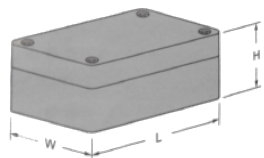

## RCCN 日成BA型欧式接线盒 Switch Terminal Boxes

单位/Unit:mm

产品材质:采用ABS料制成。  
本接线盒有防尘防水绝缘作用,  
外型优美,应用于控制箱,拉线  
箱,分电箱,仪表箱,按钮开关箱等。  
配合日成接头使用。

型号		Item No.
欧式密封盒 长L×宽W×高H		欧式密封盒 长L×宽W×高H
BA-110×85×45		BA-265×140×55
BA-110×85×63		BA-265×140×70
BA-110×85×65		BA-265×140×95
BA-110×85×83		BA-265×140×110
BA-140×105×45		BA-295×155×56
BA-140×105×63		BA-295×155×72
BA-140×105×87		BA-295×155×96
BA-140×105×105		BA-295×155×112
BA-180×130×45		BA-325×170×61
BA-180×130×63		BA-325×170×78
BA-180×130×87		BA-325×170×103
BA-180×130×105		BA-325×170×120
BA-240×175×50		BA-270×200×50
BA-210×155×65		BA-270×200×68
BA-210×155×94		BA-270×200×92
BA-240×175×68		BA-270×200×110
BA-240×175×99		BA-300×230×52
BA-240×175×117		BA-300×230×68
BA-235×120×45		BA-300×230×94
BA-235×120×85		BA-300×230×110
BA-235×120×60		BA-340×270×62
BA-235×120×100		BA-340×270×80
-		BA-340×270×100
-		BA-340×270×120

## RCCN 日成BB型接线盒 Switch Terminal Boxes

单位/Unit:mm

产品材质:采用ABS料制成,透明盖PC料。  
产品特性:本接线盒有防尘防水绝缘作用,  
外型优美,应用于控制箱,拉线  
箱,分电箱,仪表箱,按钮开关箱等。  
配合日成接头使用。  
更多选择:其它规格参考网站。

型号 /Item No.		
密封盒密封盖 长×宽×高	密封盒透明盖 长×宽×高	密封盒带固定孔 长×宽×高
BB-65*58*35	BT-65*58*35	BF-65*58*35
BB-83*58*33	BTF-65*58*35	BF-83*58*33
BB-100*68*50	BT-83*58*33	BF-100*68*50
BB-115*90*55	BTF-83*58*33	BF-115*90*55
BB-158*90*60	BT-100*68*50	BF-115*90*68
BB-158*90*39	BT-115*90*55	BF-120*80*65
BB-160*45*55	BT-120*120*90	BF-158*90*46
BB-160*80*50	BTF-158*90*46	BF-158*90*65
BB-160*80*80	BT-158*90*65	BF-160*160*90
BB-160*160*90	BT-160*80*50	BF-200*120*65
BB-160*110*90	BT-160*80*80	BF-200*120*75
BB-200*120*55	BT-160*160*90	BF-230*150*85
BB-200*120*75	BT-200*120*75	-
BB-265*185*60	BT-265*185*95	-
BB-265*185*80	-	-
BB-268*185*95	-	-
BB-320*240*110	-	-
BB-380*260*120	-	-
BB-380*260*105	-	-
BB-355*185*97	-	-
BB-355*185*113	-	-
BB-355*185*133	-	-