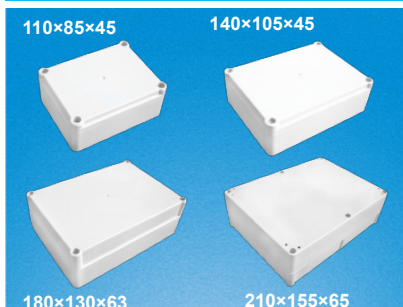

## RCCN 日成BA型欧式接线盒 Switch Terminal Boxes

单位/Unit:mm

产品材质:采用ABS料制成。  
本接线盒有防尘防水绝缘作用,  
外型优美,应用于控制箱,拉线  
箱,分电箱,仪表箱,按钮开关箱等。  
配合日成接头使用。

型号		Item No.
欧式密封盒 长L×宽W×高H		欧式密封盒 长L×宽W×高H
BA-110×85×45		BA-265×140×55
BA-110×85×63		BA-265×140×70
BA-110×85×65		BA-265×140×95
BA-110×85×83		BA-265×140×110
BA-140×105×45		BA-295×155×56
BA-140×105×63		BA-295×155×72
BA-140×105×87		BA-295×155×96
BA-140×105×105		BA-295×155×112
BA-180×130×45		BA-325×170×61
BA-180×130×63		BA-325×170×78
BA-180×130×87		BA-325×170×103
BA-180×130×105		BA-325×170×120
BA-240×175×50		BA-270×200×50
BA-210×155×65		BA-270×200×68
BA-210×155×94		BA-270×200×92
BA-240×175×68		BA-270×200×110
BA-240×175×99		BA-300×230×52
BA-240×175×117		BA-300×230×68
BA-235×120×45		BA-300×230×94
BA-235×120×85		BA-300×230×110
BA-235×120×60		BA-340×270×62
BA-235×120×100		BA-340×270×80
-		BA-340×270×100
-		BA-340×270×120

## RCCN 日成BB型接线盒 Switch Terminal Boxes

单位/Unit:mm

产品材质:采用ABS料制成,透明盖PC料。  
产品特性:本接线盒有防尘防水绝缘作用,  
外型优美,应用于控制箱,拉线  
箱,分电箱,仪表箱,按钮开关箱等。  
配合日成接头使用。  
更多选择:其它规格参考网站。

型号 /Item No.		
密封盒密封盖 长×宽×高	密封盒透明盖 长×宽×高	密封盒带固定孔 长×宽×高
BB-65*58*35	BT-65*58*35	BF-65*58*35
BB-83*58*33	BTF-65*58*35	BF-83*58*33
BB-100*68*50	BT-83*58*33	BF-100*68*50
BB-115*90*55	BTF-83*58*33	BF-115*90*55
BB-158*90*60	BT-100*68*50	BF-115*90*68
BB-158*90*39	BT-115*90*55	BF-120*80*65
BB-160*45*55	BT-120*120*90	BF-158*90*46
BB-160*80*50	BTF-158*90*46	BF-158*90*65
BB-160*80*80	BT-158*90*65	BF-160*160*90
BB-160*160*90	BT-160*80*50	BF-200*120*65
BB-160*110*90	BT-160*80*80	BF-200*120*75
BB-200*120*55	BT-160*160*90	BF-230*150*85
BB-200*120*75	BT-200*120*75	-
BB-265*185*60	BT-265*185*95	-
BB-265*185*80	-	-
BB-268*185*95	-	-
BB-320*240*110	-	-
BB-380*260*120	-	-
BB-380*260*105	-	-
BB-355*185*97	-	-
BB-355*185*113	-	-
BB-355*185*133	-	-