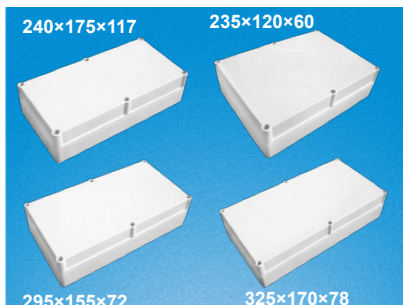

## RCCN 日成BA型欧式接线盒 Switch Terminal Boxes

单位/Unit:mm

产品材质:采用ABS料制成。  
本接线盒有防尘防水绝缘作用,  
外型优美,应用于控制箱,拉线  
箱,分电箱,仪表箱,按钮开关箱等。  
配合日成接头使用。

型号		Item No.
欧式密封盒 长L×宽W×高H		欧式密封盒 长L×宽W×高H
BA-110×85×45		BA-265×140×55
BA-110×85×63		BA-265×140×70
BA-110×85×65		BA-265×140×95
BA-110×85×83		BA-265×140×110
BA-140×105×45		BA-295×155×56
BA-140×105×63		BA-295×155×72
BA-140×105×87		BA-295×155×96
BA-140×105×105		BA-295×155×112
BA-180×130×45		BA-325×170×61
BA-180×130×63		BA-325×170×78
BA-180×130×87		BA-325×170×103
BA-180×130×105		BA-325×170×120
BA-240×175×50		BA-270×200×50
BA-210×155×65		BA-270×200×68
BA-210×155×94		BA-270×200×92
BA-240×175×68		BA-270×200×110
BA-240×175×99		BA-300×230×52
BA-240×175×117		BA-300×230×68
BA-235×120×45		BA-300×230×94
BA-235×120×85		BA-300×230×110
BA-235×120×60		BA-340×270×62
BA-235×120×100		BA-340×270×80
-		BA-340×270×100
-		BA-340×270×120

## RCCN 日成BB型接线盒 Switch Terminal Boxes

单位/Unit:mm

产品材质:采用ABS料制成,透明盖PC料。  
产品特性:本接线盒有防尘防水绝缘作用,  
外型优美,应用于控制箱,拉线  
箱,分电箱,仪表箱,按钮开关箱等。  
配合日成接头使用。  
更多选择:其它规格参考网站。

型号 /Item No.		
密封盒密封盖 长×宽×高	密封盒透明盖 长×宽×高	密封盒带固定孔 长×宽×高
BB-65*58*35	BT-65*58*35	BF-65*58*35
BB-83*58*33	BTF-65*58*35	BF-83*58*33
BB-100*68*50	BT-83*58*33	BF-100*68*50
BB-115*90*55	BTF-83*58*33	BF-115*90*55
BB-158*90*60	BT-100*68*50	BF-115*90*68
BB-158*90*39	BT-115*90*55	BF-120*80*65
BB-160*45*55	BT-120*120*90	BF-158*90*46
BB-160*80*50	BTF-158*90*46	BF-158*90*65
BB-160*80*80	BT-158*90*65	BF-160*160*90
BB-160*160*90	BT-160*80*50	BF-200*120*65
BB-160*110*90	BT-160*80*80	BF-200*120*75
BB-200*120*55	BT-160*160*90	BF-230*150*85
BB-200*120*75	BT-200*120*75	-
BB-265*185*60	BT-265*185*95	-
BB-265*185*80	-	-
BB-268*185*95	-	-
BB-320*240*110	-	-
BB-380*260*120	-	-
BB-380*260*105	-	-
BB-355*185*97	-	-
BB-355*185*113	-	-
BB-355*185*133	-	-