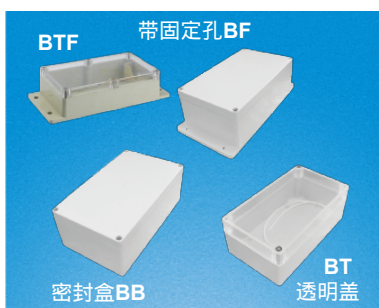

## RCCN 日成BA型欧式接线盒 Switch Terminal Boxes

单位/Unit:mm

产品材质:采用ABS料制成。  
本接线盒有防尘防水绝缘作用,  
外型优美,应用于控制箱,拉线  
箱,分电箱,仪表箱,按钮开关箱等。  
配合日成接头使用。

型号		Item No.
欧式密封盒 长L×宽W×高H		欧式密封盒 长L×宽W×高H
BA-110×85×45		BA-265×140×55
BA-110×85×63		BA-265×140×70
BA-110×85×65		BA-265×140×95
BA-110×85×83		BA-265×140×110
BA-140×105×45		BA-295×155×56
BA-140×105×63		BA-295×155×72
BA-140×105×87		BA-295×155×96
BA-140×105×105		BA-295×155×112
BA-180×130×45		BA-325×170×61
BA-180×130×63		BA-325×170×78
BA-180×130×87		BA-325×170×103
BA-180×130×105		BA-325×170×120
BA-240×175×50		BA-270×200×50
BA-210×155×65		BA-270×200×68
BA-210×155×94		BA-270×200×92
BA-240×175×68		BA-270×200×110
BA-240×175×99		BA-300×230×52
BA-240×175×117		BA-300×230×68
BA-235×120×45		BA-300×230×94
BA-235×120×85		BA-300×230×110
BA-235×120×60		BA-340×270×62
BA-235×120×100		BA-340×270×80
-		BA-340×270×100
-		BA-340×270×120

## RCCN 日成BB型接线盒 Switch Terminal Boxes

单位/Unit:mm

产品材质:采用ABS料制成,透明盖PC料。  
产品特性:本接线盒有防尘防水绝缘作用,  
外型优美,应用于控制箱,拉线  
箱,分电箱,仪表箱,按钮开关箱等。  
配合日成接头使用。  
更多选择:其它规格参考网站。

型号 /Item No.		
密封盒密封盖 长×宽×高	密封盒透明盖 长×宽×高	密封盒带固定孔 长×宽×高
BB-65*58*35	BT-65*58*35	BF-65*58*35
BB-83*58*33	BTF-65*58*35	BF-83*58*33
BB-100*68*50	BT-83*58*33	BF-100*68*50
BB-115*90*55	BTF-83*58*33	BF-115*90*55
BB-158*90*60	BT-100*68*50	BF-115*90*68
BB-158*90*39	BT-115*90*55	BF-120*80*65
BB-160*45*55	BT-120*120*90	BF-158*90*46
BB-160*80*50	BTF-158*90*46	BF-158*90*65
BB-160*80*80	BT-158*90*65	BF-160*160*90
BB-160*160*90	BT-160*80*50	BF-200*120*65
BB-160*110*90	BT-160*80*80	BF-200*120*75
BB-200*120*55	BT-160*160*90	BF-230*150*85
BB-200*120*75	BT-200*120*75	-
BB-265*185*60	BT-265*185*95	-
BB-265*185*80	-	-
BB-268*185*95	-	-
BB-320*240*110	-	-
BB-380*260*120	-	-
BB-380*260*105	-	-
BB-355*185*97	-	-
BB-355*185*113	-	-
BB-355*185*133	-	-