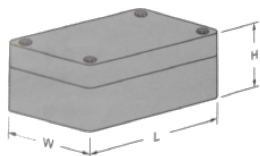

## RCCN 日成BA型欧式接线盒 Switch Terminal Boxes

单位/Unit:mm

产品材质:采用ABS料制成。  
本接线盒有防尘防水绝缘作用,  
外型优美,应用于控制箱,拉线  
箱,分电箱,仪表箱,按钮开关箱等。  
配合日成接头使用。

型号		Item No.
欧式密封盒 长L×宽W×高H		欧式密封盒 长L×宽W×高H
BA-110×85×45		BA-265×140×55
BA-110×85×63		BA-265×140×70
BA-110×85×65		BA-265×140×95
BA-110×85×83		BA-265×140×110
BA-140×105×45		BA-295×155×56
BA-140×105×63		BA-295×155×72
BA-140×105×87		BA-295×155×96
BA-140×105×105		BA-295×155×112
BA-180×130×45		BA-325×170×61
BA-180×130×63		BA-325×170×78
BA-180×130×87		BA-325×170×103
BA-180×130×105		BA-325×170×120
BA-240×175×50		BA-270×200×50
BA-210×155×65		BA-270×200×68
BA-210×155×94		BA-270×200×92
BA-240×175×68		BA-270×200×110
BA-240×175×99		BA-300×230×52
BA-240×175×117		BA-300×230×68
BA-235×120×45		BA-300×230×94
BA-235×120×85		BA-300×230×110
BA-235×120×60		BA-340×270×62
BA-235×120×100		BA-340×270×80
-		BA-340×270×100
-		BA-340×270×120

## RCCN 日成BB型接线盒 Switch Terminal Boxes

单位/Unit:mm

产品材质:采用ABS料制成,透明盖PC料。  
产品特性:本接线盒有防尘防水绝缘作用,  
外型优美,应用于控制箱,拉线  
箱,分电箱,仪表箱,按钮开关箱等。  
配合日成接头使用。  
更多选择:其它规格参考网站。

型号 /Item No.		
密封盒密封盖 长×宽×高	密封盒透明盖 长×宽×高	密封盒带固定孔 长×宽×高
BB-65*58*35	BT-65*58*35	BF-65*58*35
BB-83*58*33	BTF-65*58*35	BF-83*58*33
BB-100*68*50	BT-83*58*33	BF-100*68*50
BB-115*90*55	BTF-83*58*33	BF-115*90*55
BB-158*90*60	BT-100*68*50	BF-115*90*68
BB-158*90*39	BT-115*90*55	BF-120*80*65
BB-160*45*55	BT-120*120*90	BF-158*90*46
BB-160*80*50	BTF-158*90*46	BF-158*90*65
BB-160*80*80	BT-158*90*65	BF-160*160*90
BB-160*160*90	BT-160*80*50	BF-200*120*65
BB-160*110*90	BT-160*80*80	BF-200*120*75
BB-200*120*55	BT-160*160*90	BF-230*150*85
BB-200*120*75	BT-200*120*75	-
BB-265*185*60	BT-265*185*95	-
BB-265*185*80	-	-
BB-268*185*95	-	-
BB-320*240*110	-	-
BB-380*260*120	-	-
BB-380*260*105	-	-
BB-355*185*97	-	-
BB-355*185*113	-	-
BB-355*185*133	-	-