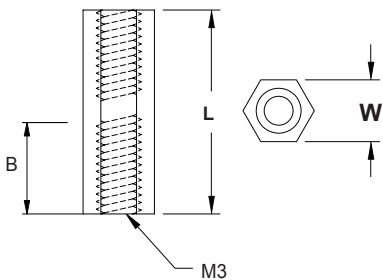

Black is standard color , MOQ 5000PCS for natural  
Part no.:HTM-M4-10

本系列根据网页更新型号为准

单位/Unit:mm

型号 Item No.		内螺纹 Inner thread M	间距 Instance A	长度 Length B	对边 Co-side W	包装 Packing	
黑色/Black	本色/Natural						
HTMB-M3-6	HTM-M3-6	M3	6	6	6	1000pcs	
HTMB-M3-8	HTM-M3-8	M3	8	6	6		
HTMB-M3-10	HTM-M3-10	M3	10	6	6		
HTMB-M3-12	HTM-M3-12	M3	12	6	6		
HTMB-M3-15	HTM-M3-15	M3	15	6	6		
HTMB-M3-20	HTM-M3-20	M3	20	6	6		
HTMB-M3-25	HTM-M3-25	M3	25	6	6		
HTMB-M3-30	HTM-M3-30	M3	30	6	6		
HTMB-M4-6	HTM-M4-6	M4	6	6.4	8		1000pcs
HTMB-M4-8	HTM-M4-8	M4	8	6.4	8		
HTMB-M4-10	HTM-M4-10	M4	10	6.4	8		
HTMB-M4-12	HTM-M4-12	M4	12	6.4	8		
HTMB-M4-15	HTM-M4-15	M4	15	6.4	8		
HTMB-M4-20	HTM-M4-20	M4	20	6.4	8		
HTMB-M4-25	HTM-M4-25	M4	25	6.4	8		
HTMB-M4-30	HTM-M4-30	M4	30	6.4	8		

## RCCN 日成PC板内螺纹隔离柱 Male-Female Threaded Standoff

\* 为现有产品，其它规格根据网页更新为准

单位/Unit:mm

Material:black nylon+glass fiber  
材质:黑色尼龙玻纤  
高强度不易滑牙。

B=L-2MM,最大10MM  
B=L-2MM, Max. 10MM

型号 Item No.	内螺纹 Inner thread M	高度 Height L	螺纹长度 Thread Length B	对边 Co-side W	包装 Packing
* HTFB-M3-6	M3	6	-	6	1000pcs
HTFB-M3-8	M3	8	-	6	
* HTFB-M3-10	M3	10	-	6	
HTFB-M3-12	M3	12	-	6	
* HTFB-M3-20	M3	20	-	6	
HTFB-M3-24	M3	24	-	6	
HTFB-M3-30	M3	30	-	6	1000pcs
HTFB-M4-6	M4	6	-	8	
HTFB-M4-8	M4	8	-	8	
* HTFB-M4-10	M4	10	-	8	
* HTFB-M4-16	M4	16	-	8	
* HTFB-M4-20	M4	20	-	8	
HTFB-M4-25	M4	25	-	8	1000pcs
HTFB-M4-30	M4	30	-	8	
* HTFB-M4-35	M4	35	-	8	
HTFB-M5-6	M5	6	-	10	
HTFB-M5-8	M5	8	-	10	
HTFB-M5-10	M5	10	-	10	
HTFB-M5-12	M5	12	-	10	1000pcs
HTFB-M5-15	M5	15	-	10	
HTFB-M5-20	M5	20	-	10	
HTFB-M5-25	M5	25	-	10	
HTFB-M5-30	M5	30	-	10	
HTFB-M6-6	M6	6	-	10	
HTFB-M6-8	M6	8	-	10	
HTFB-M6-10	M6	10	-	10	
HTFB-M6-12	M6	12	-	10	
HTFB-M6-15	M6	15	-	10	
HTFB-M6-20	M6	20	-	10	
HTFB-M6-25	M6	25	-	10	1000pcs
HTFB-M6-30	M6	30	-	10	