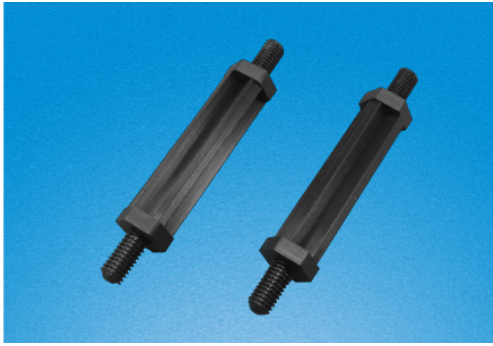

## RCCN 日成PC板外螺纹隔离柱 Male-Female Threaded Standoff

材质：UL合格之NYLON66(黑色)，防火等级94V-2，绝缘性佳，不易老化。  
用法：先将基板钻孔，再将隔离柱由底面往上推入固定後，再把PC板固定即可。  
特点：配合螺丝螺母固定，方便拆装。  
黑色为标准色，本色起订量5K以上。

型号例:HTM-M4-10

Material : UL approved NYLON66(black), fireproof 94V-2 , good insulation,good aging resistant.

## RCCN 日成PC板内螺纹隔离柱 Male-Female Threaded Standoff

\* 为现有产品，其它规格根据网页更新为准

单位/Unit:mm

Material:black nylon+glass fiber  
材质:黑色尼龙玻纤  
高强度不易滑牙。

B=L-2MM,最大10MM  
B=L-2MM, Max. 10MM

型号 Item No.	内螺纹 Inner thread M	高度 Height L	螺纹长度 Thread Length B	对边 Co-side W	包装 Packing
* HTFB-M3-6	M3	6	-	6	1000pcs
HTFB-M3-8	M3	8	-	6	
* HTFB-M3-10	M3	10	-	6	
HTFB-M3-12	M3	12	-	6	
* HTFB-M3-20	M3	20	-	6	
HTFB-M3-24	M3	24	-	6	
HTFB-M3-30	M3	30	-	6	1000pcs
HTFB-M4-6	M4	6	-	8	
HTFB-M4-8	M4	8	-	8	
* HTFB-M4-10	M4	10	-	8	
* HTFB-M4-16	M4	16	-	8	
* HTFB-M4-20	M4	20	-	8	
HTFB-M4-25	M4	25	-	8	1000pcs
HTFB-M4-30	M4	30	-	8	
* HTFB-M4-35	M4	35	-	8	
HTFB-M5-6	M5	6	-	10	
HTFB-M5-8	M5	8	-	10	
HTFB-M5-10	M5	10	-	10	
HTFB-M5-12	M5	12	-	10	1000pcs
HTFB-M5-15	M5	15	-	10	
HTFB-M5-20	M5	20	-	10	
HTFB-M5-25	M5	25	-	10	
HTFB-M5-30	M5	30	-	10	
HTFB-M6-6	M6	6	-	10	
HTFB-M6-8	M6	8	-	10	
HTFB-M6-10	M6	10	-	10	
HTFB-M6-12	M6	12	-	10	
HTFB-M6-15	M6	15	-	10	
HTFB-M6-20	M6	20	-	10	
HTFB-M6-25	M6	25	-	10	1000pcs
HTFB-M6-30	M6	30	-	10	