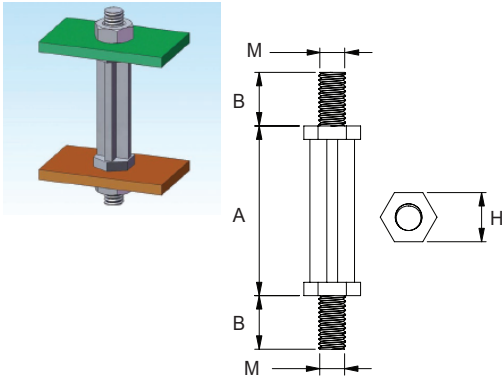

型号 Item No.		内螺纹 Inner thread M	间距 Instance A	长度 Length B	对边 Co-side W	包装 Packing	
黑色/Black	本色/Natural						
HTMB-M3-6	HTM-M3-6	M3	6	6	6	1000pcs	
HTMB-M3-8	HTM-M3-8	M3	8	6	6		
HTMB-M3-10	HTM-M3-10	M3	10	6	6		
HTMB-M3-12	HTM-M3-12	M3	12	6	6		
HTMB-M3-15	HTM-M3-15	M3	15	6	6		
HTMB-M3-20	HTM-M3-20	M3	20	6	6		
HTMB-M3-25	HTM-M3-25	M3	25	6	6		
HTMB-M3-30	HTM-M3-30	M3	30	6	6		
HTMB-M4-6	HTM-M4-6	M4	6	6.4	8		1000pcs
HTMB-M4-8	HTM-M4-8	M4	8	6.4	8		
HTMB-M4-10	HTM-M4-10	M4	10	6.4	8		
HTMB-M4-12	HTM-M4-12	M4	12	6.4	8		
HTMB-M4-15	HTM-M4-15	M4	15	6.4	8		
HTMB-M4-20	HTM-M4-20	M4	20	6.4	8		
HTMB-M4-25	HTM-M4-25	M4	25	6.4	8		
HTMB-M4-30	HTM-M4-30	M4	30	6.4	8