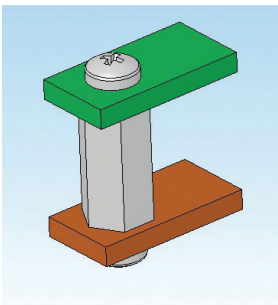

Black is standard color , MOQ 5000PCS for natural  
Part no.:HTM-M4-10

本系列根据网页更新型号为准

单位/Unit:mm

型号 Item No.		内螺纹 Inner thread M	间距 Instance A	长度 Length B	对边 Co-side W	包装 Packing	
黑色/Black	本色/Natural						
HTMB-M3-6	HTM-M3-6	M3	6	6	6	1000pcs	
HTMB-M3-8	HTM-M3-8	M3	8	6	6		
HTMB-M3-10	HTM-M3-10	M3	10	6	6		
HTMB-M3-12	HTM-M3-12	M3	12	6	6		
HTMB-M3-15	HTM-M3-15	M3	15	6	6		
HTMB-M3-20	HTM-M3-20	M3	20	6	6		
HTMB-M3-25	HTM-M3-25	M3	25	6	6		
HTMB-M3-30	HTM-M3-30	M3	30	6	6		
HTMB-M4-6	HTM-M4-6	M4	6	6.4	8		1000pcs
HTMB-M4-8	HTM-M4-8	M4	8	6.4	8		
HTMB-M4-10	HTM-M4-10	M4	10	6.4	8		
HTMB-M4-12	HTM-M4-12	M4	12	6.4	8		
HTMB-M4-15	HTM-M4-15	M4	15	6.4	8		
HTMB-M4-20	HTM-M4-20	M4	20	6.4	8		
HTMB-M4-25	HTM-M4-25	M4	25	6.4	8		
HTMB-M4-30	HTM-M4-30	M4	30	6.4	8		

## RCCN 日成PC板内螺纹隔离柱 Male-Female Threaded Standoff

\* 为现有产品，其它规格根据网页更新为准

单位/Unit:mm

Material:black nylon+glass fiber  
材质:黑色尼龙玻纤  
高强度不易滑牙。

B=L-2MM,最大10MM  
B=L-2MM, Max. 10MM

型号 Item No.	内螺纹 Inner thread M	高度 Height L	螺纹长度 Thread Length B	对边 Co-side W	包装 Packing
* HTFB-M3-6	M3	6	-	6	1000pcs
HTFB-M3-8	M3	8	-	6	
* HTFB-M3-10	M3	10	-	6	
HTFB-M3-12	M3	12	-	6	
* HTFB-M3-20	M3	20	-	6	
HTFB-M3-24	M3	24	-	6	
HTFB-M3-30	M3	30	-	6	1000pcs
HTFB-M4-6	M4	6	-	8	
HTFB-M4-8	M4	8	-	8	
* HTFB-M4-10	M4	10	-	8	
* HTFB-M4-16	M4	16	-	8	
* HTFB-M4-20	M4	20	-	8	
HTFB-M4-25	M4	25	-	8	1000pcs
HTFB-M4-30	M4	30	-	8	
* HTFB-M4-35	M4	35	-	8	
HTFB-M5-6	M5	6	-	10	
HTFB-M5-8	M5	8	-	10	
HTFB-M5-10	M5	10	-	10	
HTFB-M5-12	M5	12	-	10	1000pcs
HTFB-M5-15	M5	15	-	10	
HTFB-M5-20	M5	20	-	10	
HTFB-M5-25	M5	25	-	10	
HTFB-M5-30	M5	30	-	10	
HTFB-M6-6	M6	6	-	10	
HTFB-M6-8	M6	8	-	10	
HTFB-M6-10	M6	10	-	10	
HTFB-M6-12	M6	12	-	10	
HTFB-M6-15	M6	15	-	10	
HTFB-M6-20	M6	20	-	10	
HTFB-M6-25	M6	25	-	10	1000pcs
HTFB-M6-30	M6	30	-	10	